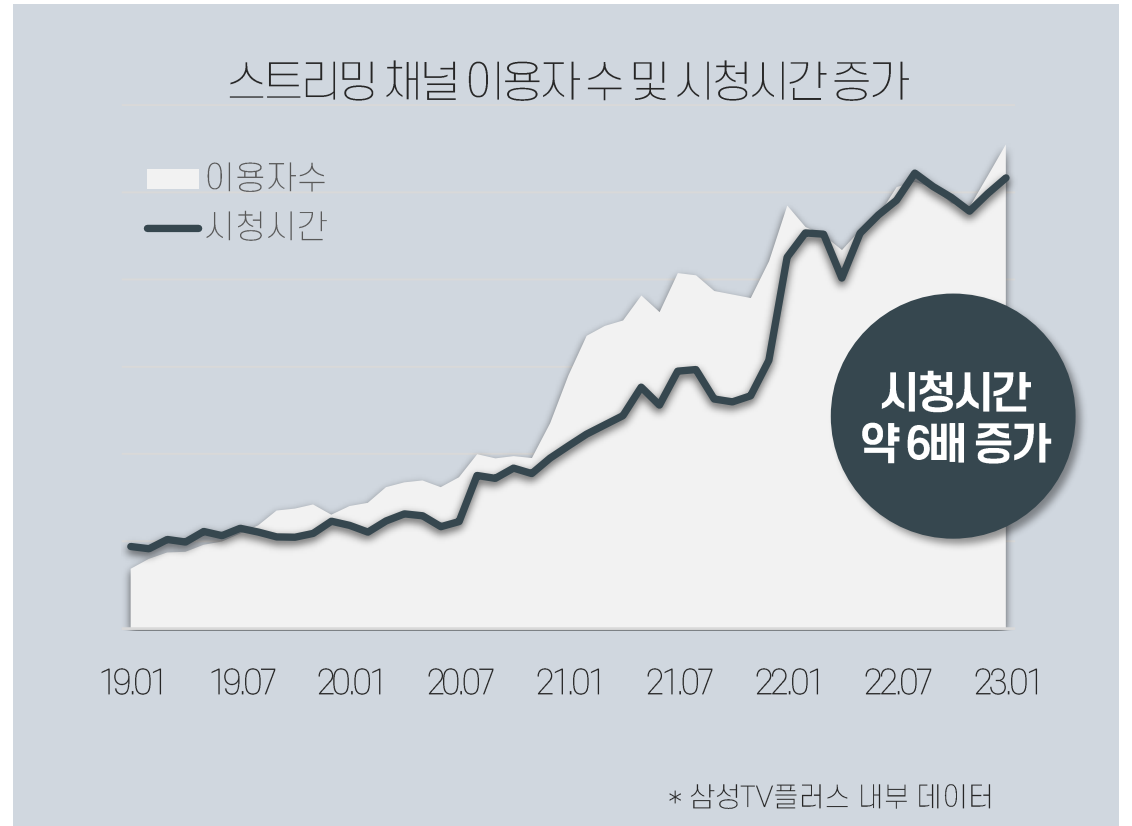

# CTV란?

CTV(Connected TV)는 인터넷에 연결된 스마트TV로 비디오와 음악을 스트리밍하고 웹 탐색이 가능합니다. 동영상 스트리밍 서비스와 콘텐츠 제공 플랫폼을 통해 동영상 콘텐츠를 시청할 수 있습니다.

# 대형 스크린을 통한 브랜드 상기 효과

보급된 삼성스마트TV 중 65인치 이상 사이즈의 빅 스크린 비중이 70% 이상을 차지하고 있으며, 대형 스크린을 통해 광고 메시지 반복노출로 브랜드 상기효과를 극대화할 수 있습니다.

\* 출처 : 삼성 내부 데이터