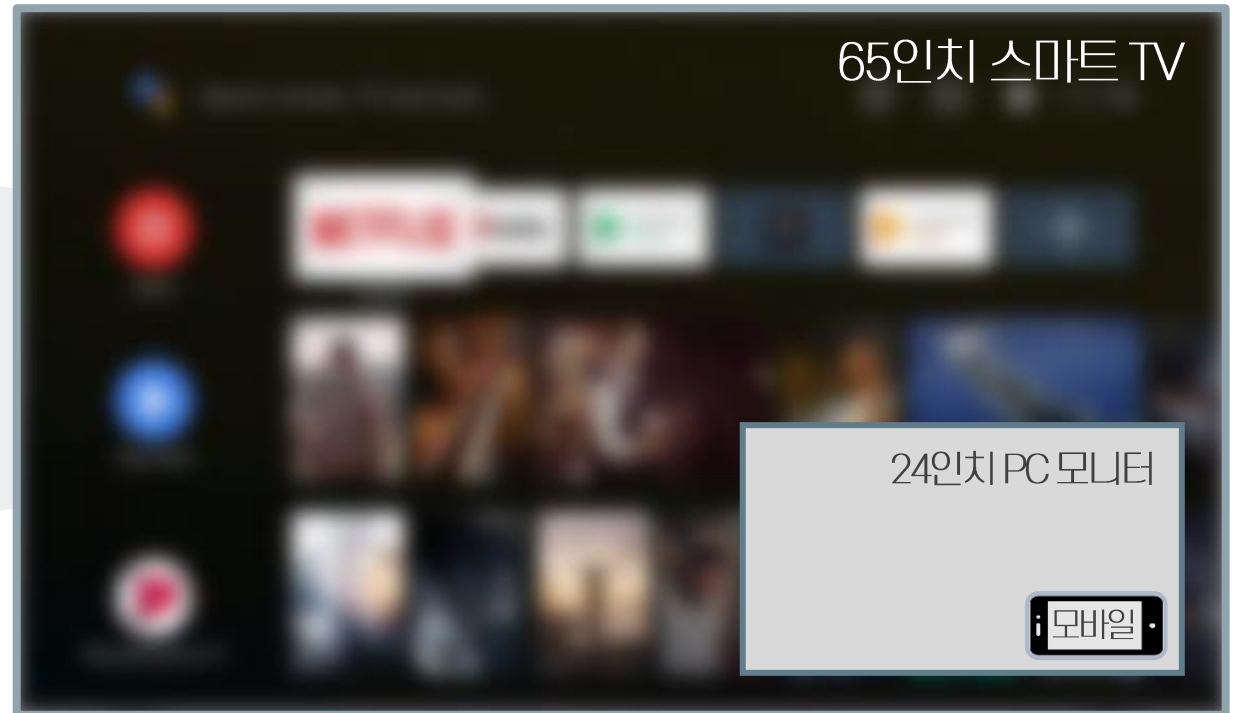

# 대형 스크린을 통한 브랜드 상기 효과

보급된 삼성스마트TV 중 65인치 이상 사이즈의 빅 스크린 비중이 70% 이상을 차지하고 있으며, 대형 스크린을 통해 광고 메시지 반복노출로 브랜드 상기효과를 극대화할 수 있습니다.

\* 출처 : 삼성 내부 데이터