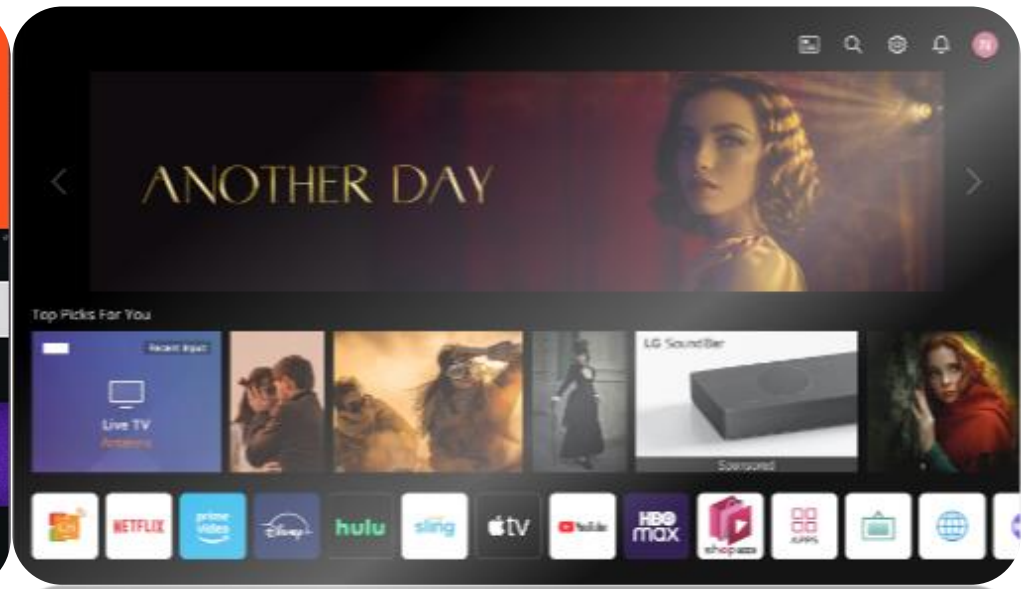

# CTV란?

CTV(Connected TV)는 인터넷에 연결된 스마트TV로 비디오와 음악을 스트리밍하고 웹 탐색이 가능합니다. 동영상 스트리밍 서비스와 콘텐츠 제공 플랫폼을 통해 동영상 콘텐츠를 시청할 수 있습니다.