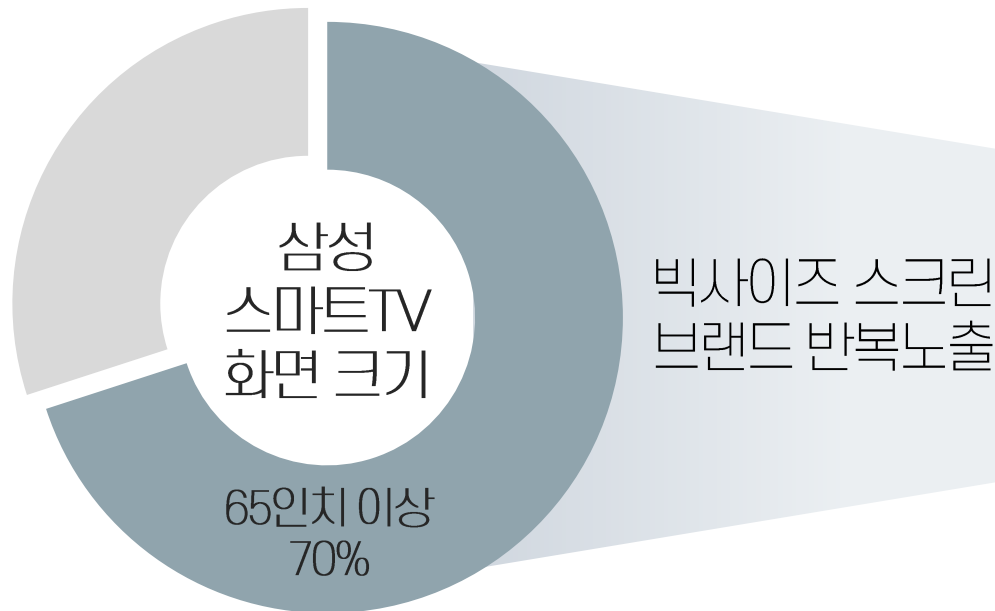

# CTV란?

CTV(Connected TV)는 인터넷에 연결된 스마트TV로 비디오와 음악을 스트리밍하고 웹 탐색이 가능합니다. 동영상 스트리밍 서비스와 콘텐츠 제공 플랫폼을 통해 동영상 콘텐츠를 시청할 수 있습니다.

# 대형 스크린을 통한 브랜드 상기 효과

보급된 삼성스마트TV 중 65인치 이상 사이즈의 빅 스크린 비중이 70% 이상을 차지하고 있으며, 대형 스크린을 통해 광고 메시지 반복노출로 브랜드 상기효과를 극대화할 수 있습니다.

\* 출처 : 삼성 내부 데이터