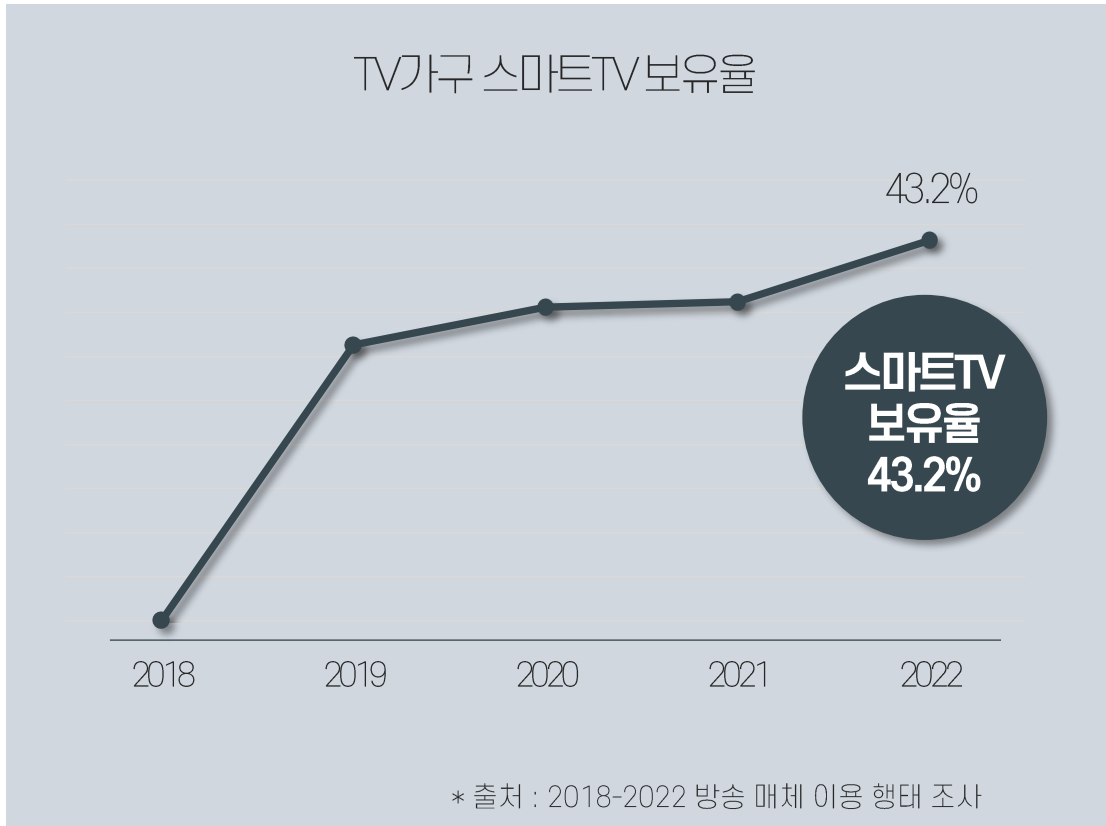

# 대형 스크린을 통한 브랜드 상기 효과

보급된 삼성스마트TV 중 65인치 이상 사이즈의 빅 스크린 비중이 70% 이상을 차지하고 있으며, 대형 스크린을 통해 광고 메시지 반복노출로 브랜드 상기효과를 극대화할 수 있습니다.

\* 출처 : 삼성 내부 데이터